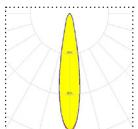

Valonjakovaihtoehdot:

Ominaisuudet:

Vakiotuotteet:

Tilauksesta:

Taica

Valonjako A (~80°)

Valonjako B (~55°)

Valonjako C (~35°)