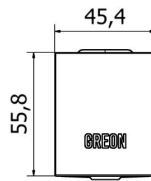

Paino: 0,8–3,0 kg

Mitat (p, k, s; mm): 329, 1 169 ja 1 449 × 55 × 45 mm

Tuotteen väri: Valkoinen (RAL 9016), musta (RAL 9005) sekä valkoinen runko ja musta heijastin

Materiaali: Kierrätysalumiini

Asennustavat: Katto-, vaijeri-, uppo- ja kosketinkiskoasennus

Taica

Pituus L = 329, 1 169 ja 1 449 mm

Uppoversio

Vakiotuotteiden sähköinen kytkentä

329 mm:n valaisimessa on 2 m:n liitosjohto. Päättyvä asennus.

1 169 ja 1 449 mm:n valaisimissa kytkentä tehdään kytkentärimalle. Ei liitosjohtoa. Päättyvä asennus.