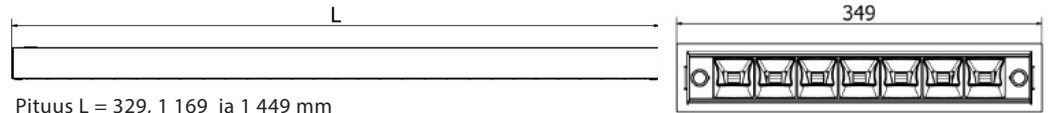

Paino: 0,8–3,0 kg

Mitat (p, k, s; mm): 329, 1 169 ja 1 449 × 55 × 45 mm

Tuotteen väri: Valkoinen (RAL 9016), musta (RAL 9005) sekä valkoinen runko ja musta heijastin

Materiaali: Kierrätysalumiini

Asennustavat: Katto-, vaijeri-, uppo- ja kosketinkiskoasennus

Taica

Pituus L = 329, 1 169 ja 1 449 mm

Uppoversio

Vakiotuotteiden sähköinen kytkentä

329 mm:n valaisimessa on 2 m:n liitosjohto. Päättyvä asennus.

1 169 ja 1 449 mm:n valaisimissa kytkentä tehdään kytkentärimalle. Ei liitosjohtoa. Päättyvä asennus.