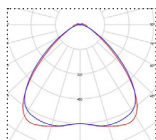

Snro	Tuotekoodi	Tuotenimi	Valovirta
xxxxxx	TEK09A75	TEKNO 09 A IP21 7500 50W 840 ON/OFF PMMA CL RAL9003	7500 lm
xxxxxx	TEK09A75DA	TEKNO 09 A IP21 7500 50W 840 DALI PMMA CL RAL9003	7500 lm
4149500	TEK12A70	TEKNO 12 A IP21 7000 43W 840 ON/OFF PMMA CL RAL9003	7098 lm
4149501	TEKR12A70	TEKNO R12 A IP21 7000 43W 840 ON/OFF PMMA CL RAL9003	7098 lm
4149502	TEK12A70DA	TEKNO 12 A IP21 7000 43W 840 DALI PMMA CL RAL9003	7098 lm
4149503	TEKR12A70DA	TEKNO R12 A IP21 7000 43W 840 DALI PMMA CL RAL9003	7098 lm
4149504	TEK12A100	TEKNO 12 A IP21 10000 66W 840 ON/OFF PMMA CL RAL9003	10097 lm
4149505	TEKR12A100	TEKNO R12 A IP21 10000 66W 840 ON/OFF PMMA CL RAL9003	10097 lm
4149506	TEK12A100DA	TEKNO 12 A IP21 10000 66W 840 DALI PMMA CL RAL9003	10097 lm
4149507	TEKR12A100DA	TEKNO R12 A IP21 10000 66W 840 DALI PMMA CL RAL9003	10097 lm
xxxxxx	TEK17A150	TEKNO 17 A IP21 15000 100W 840 ON/OFF PMMA CL RAL9003	15000 lm
xxxxxx	TEK17A150DA	TEKNO 17 A IP21 15000 100W 840 DALI PMMA CL RAL9003	15000 lm
4149524	TEK24A154	TEKNO 24 A IP21 15400 98W 840 ON/OFF PMMA CL RAL9003	15495 lm
4149525	TEKR24A154	TEKNO R24 A IP21 15400 98W 840 ON/OFF PMMA CL RAL9003	15495 lm
4149526	TEK24A154DA	TEKNO 24 A IP21 15400 98W 840 DALI PMMA CL RAL9003	15495 lm
4149527	TEKR24A154DA	TEKNO R24 A IP21 15400 98W 840 DALI PMMA CL RAL9003	15495 lm
4149528	TEK24A200	TEKNO 24 A IP21 20000 132W 840 ON/OFF PMMA CL RAL9003	20194 lm
4149529	TEKR24A200	TEKNO R24 A IP21 20000 132W 840 ON/OFF PMMA CL RAL9003	20194 lm
4149530	TEK24A200DA	TEKNO 24 A IP21 20000 132W 840 DALI PMMA CL RAL9003	20194 lm
4149531	TEKR24A200DA	TEKNO R24 A IP21 20000 132W 840 DALI PMMA CL RAL9003	20194 lm

Pidätämme oikeudet muutoksiin.

Viimeisimmät tuotetiedot löydät osoitteesta www.greon.fi.

GREON