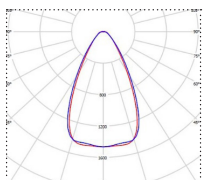

Tekno

TEOLLISUUSVALAISIN

Tekno on monikäyttöinen lineaarivalaisin marketteihin, halleihin, tuotantotiloihin, varastoihin ja logistiikkatiloihin.

Valaisinrungon saa päädyllä varustetuna tai ilman päätyä.

Ilman päätyä olevat TEKR-versiot on tarkoitettu ramppiasennukseen (liukuva päätykannake) tai valaisinkiskon muodostamiseen. Päädyllisen valaisimen asennustavat: kattopintaan, ripustuskiskoon, vajjeriin tai kierretankoon.

Tekno valmistetaan Suomessa.

Valonjakovaihtoehdot

Ominaisuudet:

Vakiotuotteet:

Tilauksesta:

A

B

C

D

E

Ottotehot:	43, 50, 66, 98, 100 ja 132 W	
Johdonsuoja B16, max	on/off: 33, 33, 23, 15 ja 9 DALI: 33, 33, 18, 12, 12 ja 10	
Johdonsuoja C16, max	on/off: 57, 56, 39, 25 ja 15 DALI: 56, 57, 30, 21, 21 ja 17	
Ohjaustapa:	on/off ja DALI	
Ketjutettavuus:	Ketjutettava	
Valovirta:	7 000 - 20 000 lm	Valovirran optimointi
Väriämpötila:	4000 K	3 000 K
MacAdam, SDCM:	3	
Värintoisto, CRI:	> 80	>90
Valonjaot:	A ja B	C, D ja E
Elinikä L70B50 (Ta 25 °C)	> 100 000 h	
Käyttöympäristön lämpötila:	-20 ... +40 °C	
Takuu:	5 vuotta	
Kotelointiluokka:	IP20	
Paino:	5 ja 8 kg	
Mitat (pituus x leveys mm):	915 mm, 1 202 mm, 1 749 mm ja 2 346 x 80 x 50 mm	
Tuotteen väri:	Valkoinen RAL 9003	Musta RAL 9005
Materiaali:	Teräs	
Asennustavat:	Valaisinripustusiskoon pohjaan sekä kiskojen väliin. Kattoasennus sekä seinäasennus.