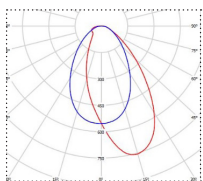

D

E

Ottotehot:	43, 50, 66, 98, 100 ja 132 W	
Johdonsuoja B16, max	on/off: 33, 33, 23, 15 ja 9 DALI: 33, 33, 18, 12, 12 ja 10	
Johdonsuoja C16, max	on/off: 57, 56, 39, 25 ja 15 DALI: 56, 57, 30, 21, 21 ja 17	
Ohjaustapa:	on/off ja DALI	
Ketjutettavuus:	Ketjutettava	
Valovirta:	7 000 - 20 000 lm	Valovirran optimointi
Väriämpötila:	4000 K	3 000 K
MacAdam, SDCM:	3	
Värintoisto, CRI:	> 80	>90
Valonjaot:	A ja B	C, D ja E
Elinikä L70B50 (Ta 25 °C)	> 100 000 h	
Käyttöympäristön lämpötila:	-20 ... +40 °C	
Takuu:	5 vuotta	
Kotelointiluokka:	IP20	
Paino:	5 ja 8 kg	
Mitat (pituus x leveys mm):	915 mm, 1 202 mm, 1 749 mm ja 2 346 x 80 x 50 mm	
Tuotteen väri:	Valkoinen RAL 9003	Musta RAL 9005
Materiaali:	Teräs	
Asennustavat:	Valaisinripustusiskoon pohjaan sekä kiskojen väliin. Kattoasennus sekä seinäasennus.	