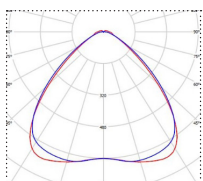

Valonjakovaihtoehdot

Ominaisuudet:

Vakiotuotteet:

Tilauksesta:

A