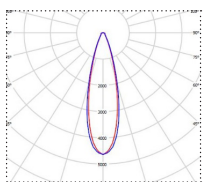

Tekno

TEOLLISUUSVALAISIN

Tekno on monikäyttöinen lineaarivalaisin marketteihin, halleihin, tuotantotiloihin, varastoihin ja logistiikkatiloihin.

Valaisinrungon saa päädyllä varustetuna tai ilman päätyä.

Ilman päätyä olevat TEKR-versiot on tarkoitettu ramppiasennukseen (liukuva päätykannake) tai valaisinkiskon muodostamiseen. Päädyllisen valaisimen asennustavat: kattopintaan, ripustuskiskoon, vajjeriin tai kierretankoon.

Tekno valmistetaan Suomessa.

Valonjakovaihtoehdot

Ominaisuudet:

Vakiotuotteet:

Tilauksesta:

A

B

C

D

E

Ottotehot:	43, 50, 66, 98, 100 ja 132 W	
Johdonsuoja B16, max	on/off: 33, 33, 23, 15 ja 9 DALI: 33, 33, 18, 12, 12 ja 10	
Johdonsuoja C16, max	on/off: 57, 56, 39, 25 ja 15 DALI: 56, 57, 30, 21, 21 ja 17	
Ohjaustapa:	on/off ja DALI	
Ketjutettavuus:	Ketjutettava	
Valovirta:	7 000 - 20 000 lm	Valovirran optimointi
Väriämpötila:	4000 K	3 000 K
MacAdam, SDCM:	3	
Värintoisto, CRI:	> 80	>90
Valonjaot:	A ja B	C, D ja E
Elinikä L70B50 (Ta 25 °C)	> 100 000 h	
Käyttöympäristön lämpötila:	-20 ... +40 °C	
Takuu:	5 vuotta	
Kotelointiluokka:	IP20	
Paino:	5 ja 8 kg	
Mitat (pituus x leveys mm):	915 mm, 1 202 mm, 1 749 mm ja 2 346 x 80 x 50 mm	
Tuotteen väri:	Valkoinen RAL 9003	Musta RAL 9005
Materiaali:	Teräs	
Asennustavat:	Valaisinripustusiskoon pohjaan sekä kiskojen väliin. Kattoasennus sekä seinäasennus.