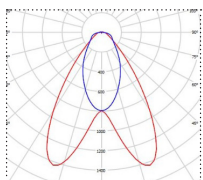

D

E

Ottotehot:	43, 50, 66, 98, 100 ja 132 W	
Johdonsuoja B16, max	on/off: 33, 33, 23, 15 ja 9 DALI: 33, 33, 18, 12, 12 ja 10	
Johdonsuoja C16, max	on/off: 57, 56, 39, 25 ja 15 DALI: 56, 57, 30, 21, 21 ja 17	
Ohjaustapa:	on/off ja DALI	
Ketjutettavuus:	Ketjutettava	
Valovirta:	7 000 - 20 000 lm	Valovirran optimointi
Väriämpötila:	4000 K	3 000 K
MacAdam, SDCM:	3	
Värintoisto, CRI:	> 80	>90
Valonjaot:	A ja B	C, D ja E
Elinikä L70B50 (Ta 25 °C)	> 100 000 h	
Käyttöympäristön lämpötila:	-20 ... +40 °C	
Takuu:	5 vuotta	
Kotelointiluokka:	IP20	
Paino:	5 ja 8 kg	
Mitat (pituus x leveys mm):	915 mm, 1 202 mm, 1 749 mm ja 2 346 x 80 x 50 mm	
Tuotteen väri:	Valkoinen RAL 9003	Musta RAL 9005
Materiaali:	Teräs	
Asennustavat:	Valaisinripustusiskoon pohjaan sekä kiskojen väliin. Kattoasennus sekä seinäasennus.	