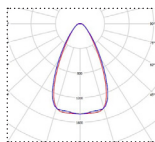

TEKNO, VALONJAKO B

Snro	Tuotekoodi	Tuotenimi	Valovirta
4149508	TEK12B70	TEKNO 12 B IP21 7000 43W 840 ON/OFF PMMA CL RAL9003	7093 lm
4149509	TEKR12B70	TEKNO R12 B IP21 7000 43W 840 ON/OFF PMMA CL RAL9003	7093 lm
4149510	TEK12B70DA	TEKNO 12 B IP21 7000 43W 840 DALI PMMA CL RAL9003	7093 lm
4149511	TEKR12B70DA	TEKNO R12 B IP21 7000 43W 840 DALI PMMA CL RAL9003	7093 lm
4149512	TEK12B100	TEKNO 12 B IP21 10000 66W 840 ON/OFF PMMA CL RAL9003	10090 lm
4149513	TEKR12B100	TEKNO R12 B IP21 10000 66W 840 ON/OFF PMMA CL RAL9003	10090 lm
4149514	TEK12B100DA	TEKNO 12 B IP21 10000 66W 840 DALI PMMA CL RAL9003	10090 lm
4149515	TEKR12B100DA	TEKNO R12 B IP21 10000 66W 840 DALI PMMA CL RAL9003	10090 lm
xxxxxx	TEK17B150	TEKNO 17 B IP21 15000 100W 840 ON/OFF PMMA CL RAL9003	15000 lm
xxxxxx	TEK17B150DA	TEKNO 17 B IP21 15000 100W 840 DALI PMMA CL RAL9003	15000 lm
4149532	TEK24B154	TEKNO 24 B IP21 15400 98W 840 ON/OFF PMMA CL RAL9003	15484 lm
4149533	TEKR24B154	TEKNO R24 B IP21 15400 98W 840 ON/OFF PMMA CL RAL9003	15484 lm
4149534	TEK24B154DA	TEKNO 24 B IP21 15400 98W 840 DALI PMMA CL RAL9003	15484 lm
4149535	TEKR24B154DA	TEKNO R24 B IP21 15400 98W 840 DALI PMMA CL RAL9003	15484 lm
4149536	TEK24B200	TEKNO 24 B IP21 20000 132W 840 ON/OFF PMMA CL RAL9003	20180 lm
4149537	TEKR24B200	TEKNO R24 B IP21 20000 132W 840 ON/OFF PMMA CL RAL9003	20180 lm
4149538	TEK24B200DA	TEKNO 24 B IP21 20000 132W 840 DALI PMMA CL RAL9003	20180 lm
4149539	TEKR24B200DA	TEKNO R24 B IP21 20000 132W 840 DALI PMMA CL RAL9003	20180 lm

Pidätämme oikeudet muutoksiin.

Viimeisimmät tuotetiedot löydät osoitteesta www.greon.fi.

GREON