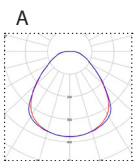

Valaisinperhe kokoonpannaan koti-
maassa Kempeleessä.

Valonjakovaihtoehdot

Ominaisuudet:

Vakiotuotteet:

Tilauksesta:

Käyttöjännite:	230 V	
Suojausluokka:	II	
Ketjutettavuus:	Ketjutettava	
Ottotehot:	20–41 W	Räätälöidyt valovirrat
Ohjaustapa:	on/off, DALI 2	
Valovirta:	2 300 – 4 500 lm	
Värlämpötila:	4 000 K	3 000 ja 6 500 K
SDCM:	3	
Värintoisto, CRI:	80	
Valonjaot:	Lambert (L), mikroprisma (A)	
Elinikä L70B50 (Ta 25 °C):	100 000 h (MP), 50 000 h (Opal)	
Käyttöympäristö Ta:	–20 ... +25 °C	
Takuu:	5 vuotta	
Paino:	2,1 kg	
Mitat (p, s), mm:	595 × 595 mm	
Tuotteen väri:	Valkoinen	
Materiaali:	Alumiini	
Asennustavat:	T-lista moduulikattoon	