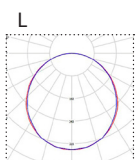

Valaisinperhe kokoonpannaan koti-
maassa Kempeleessä.

Valonjakovaihtoehdot

Ominaisuudet:

Vakiotuotteet:

Tilauksesta:

Käyttöjännite:	230 V	
Suojausluokka:	II	
Ketjutettavuus:	Ketjutettava	
Ottotehot:	20–41 W	Räätälöidyt valovirrat
Ohjaustapa:	on/off, DALI 2	
Valovirta:	2 300 – 4 500 lm	
Värlämpötila:	4 000 K	3 000 ja 6 500 K
SDCM:	3	
Värintoisto, CRI:	80	
Valonjaot:	Lambert (L), mikroprisma (A)	
Elinikä L70B50 (Ta 25 °C):	100 000 h (MP), 50 000 h (Opal)	
Käyttöympäristö Ta:	–20 ... +25 °C	
Takuu:	5 vuotta	
Paino:	2,1 kg	
Mitat (p, s), mm:	595 × 595 mm	
Tuotteen väri:	Valkoinen	
Materiaali:	Alumiini	
Asennustavat:	T-lista moduulikattoon	