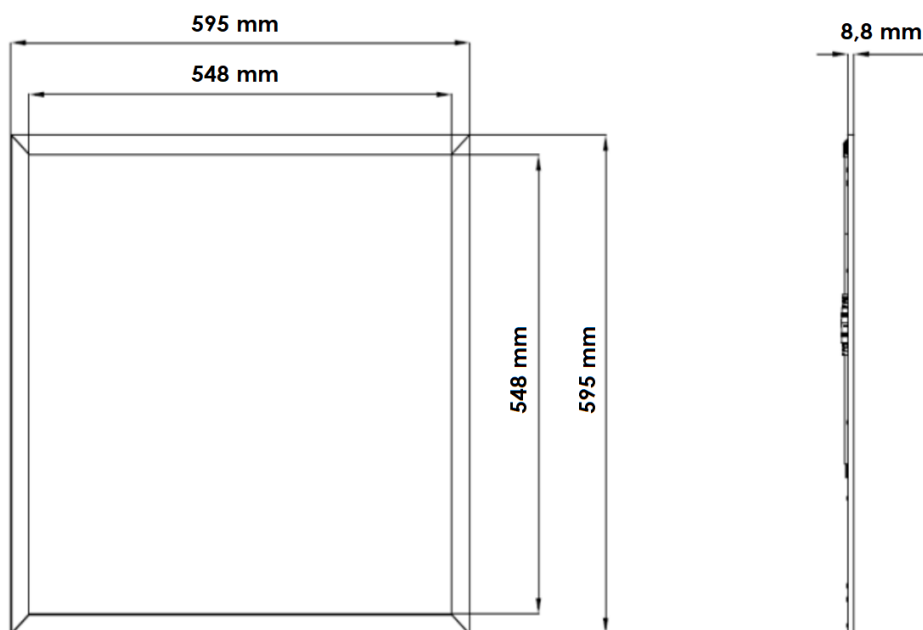

Mittakuva

LED-moduuli

IP40

Virtalähde