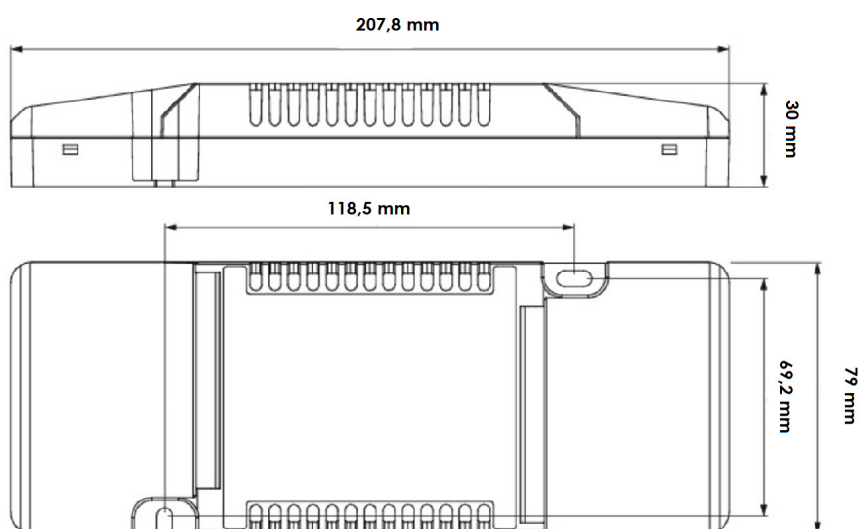

Valaisinperhe kokoonpannaan koti-
maassa Kempeleessä.

Valonjakovaihtoehdot

Ominaisuudet:

Vakiotuotteet:

Tilauksesta:

Käyttöjännite:	230 V	
Suojausluokka:	II	
Ketjutettavuus:	Ketjutettava	
Ottotehot:	20–41 W	Räätälöidyt valovirrat
Ohjaustapa:	on/off, DALI 2	
Valovirta:	2 300 – 4 500 lm	
Värlämpötila:	4 000 K	3 000 ja 6 500 K
SDCM:	3	
Värintoisto, CRI:	80	
Valonjaot:	Lambert (L), mikroprisma (A)	
Elinikä L70B50 (Ta 25 °C):	100 000 h (MP), 50 000 h (Opal)	
Käyttöympäristö Ta:	–20 ... +25 °C	
Takuu:	5 vuotta	
Paino:	2,1 kg	
Mitat (p, s), mm:	595 × 595 mm	
Tuotteen väri:	Valkoinen	
Materiaali:	Alumiini	
Asennustavat:	T-lista moduulikattoon	

Mittakuva

LED-moduuli

IP40

Virtalähde

IP20

Pidätämme oikeudet muutoksiin.

Viimeisimmät tuotetiedot löydät osoitteesta www.greon.fi.

GREON

Ovean ryhmäkoko

Johdonsuoja C16, max: DALI: 73 kpl (peak)
on/off: 49 kpl (peak)

Johdonsuoja B16, max: DALI: 43 kpl (peak)
on/off: 29 kpl (peak)

Ovean tuotteisto

Snro	Tuotekoodi	Tuotenimi	Teho	Valovirta
OPAALI				
4149639	OVE60X60L23	OVEAN 60x60 L IP40 2300 20W 840 ON/OFF OP WH	20W	2 300 lm
4149593	OVE60X60L36	OVEAN 60x60 L IP40 3600 41W 840 ON/OFF OP WH	41W	3 600 lm
4149594	OVE60X60L36DA	OVEAN 60x60 L IP40 3600 41W 840 DALI OP WH	41W	3 600 lm
MIKROPRISMA				
4149640	OVE60X60A35	OVEAN 60X60A IP40 3500 27W 840 DALI MP HW	27W	3 500 lm
4149597	OVE60X60A45	OVEAN 60X60 A IP40 4500 36W 840 ON/OFF MP WH	36W	4 500 lm
4149598	OVE60X60A45DA	OVEAN 60X60 A IP40 4500 36W 840 DALI MP WH	36W	4 500 lm