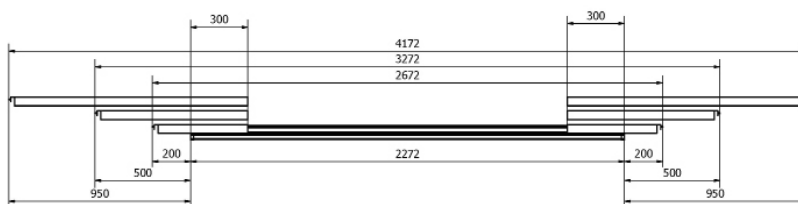

Pidätämme oikeudet muutoksiin.

Viimeisimmät tuotetiedot löydät osoitteesta www.greon.fi.

GREON