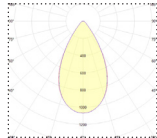

Mittakuva

L = 1 152, 1 712 tai 2 272 mm

Irica Low Glare

B (55°)

Pistoliittimet: Wago Winsta MIDI

Pituus 1 152 mm

Snro	Tuotekoodi	Tuotenimi	Teho	Valovirta
	Ilman kupua, DALI			
-	IR12B78DW8400L	Irica 70x12 B 7800 DALI White 840 0L	49 W	7 758 lm
-	IR12B78DW8401L	Irica 70x12 B 7800 DALI White 840 1L	49 W	7 758 lm
-	IR12B78DW8402L	Irica 70x12 B 7800 DALI White 840 2L	49 W	7 758 lm
	Kupumallit, DALI			
-	IR12B67DW8400LKU	Irica 70x12 B 6700 DALI White 840 0L KU	44 W	6 659 lm
-	IR12B67DW8401LKU	Irica 70x12 B 6700 DALI White 840 1L KU	44 W	6 659 lm
-	IR12B67DW8402LKU	Irica 70x12 B 6700 DALI White 840 2L KU	44 W	6 659 lm
	Ilman kupua, on/off			
-	IR12B78OW8400L	Irica 70x12 B 7800 on/off White 840 0L	49 W	7 758 lm
-	IR12B78OW8401L	Irica 70x12 B 7800 on/off White 840 1L	49 W	7 758 lm
-	IR12B78OW8402L	Irica 70x12 B 7800 on/off White 840 2L	49 W	7 758 lm
	Kupumallit, on/off			
-	IR12B67OW8400LKU	Irica 70x12 B 6700 on/off White 840 0L KU	44 W	6 659 lm
-	IR12B67OW8401LKU	Irica 70x12 B 6700 on/off White 840 1L KU	44 W	6 659 lm
-	IR12B67OW8402LKU	Irica 70x12 B 6700 on/off White 840 2L KU	44 W	6 659 lm

Pidätämme oikeudet muutoksiin.

Viimeisimmät tuotetiedot löydät osoitteesta www.greon.fi.

GREON