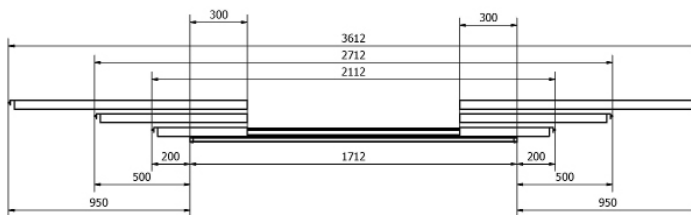

Pidätämme oikeudet muutoksiin.

Viimeisimmät tuotetiedot löydät osoitteesta www.greon.fi.

GREON