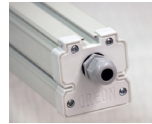

Mittakuva

L = 1 152, 1 712 tai 2 272 mm

Irica Low Glare

B (55°)

pääty = 0L

Pistoliittimet: Wago Winsta MIDI

Pituus 1 152 mm

Snro	Tuotekoodi	Tuotenimi	Teho	Valovirta
	Ilman kupua, DALI			
-	IR12B78DW8400L	Irica 70x12 B 7800 DALI White 840 0L	49 W	7 758 lm
-	IR12B78DW8401L	Irica 70x12 B 7800 DALI White 840 1L	49 W	7 758 lm
-	IR12B78DW8402L	Irica 70x12 B 7800 DALI White 840 2L	49 W	7 758 lm
	Kupumallit, DALI			
-	IR12B67DW8400LKU	Irica 70x12 B 6700 DALI White 840 0L KU	44 W	6 659 lm
-	IR12B67DW8401LKU	Irica 70x12 B 6700 DALI White 840 1L KU	44 W	6 659 lm
-	IR12B67DW8402LKU	Irica 70x12 B 6700 DALI White 840 2L KU	44 W	6 659 lm
	Ilman kupua, on/off			
-	IR12B78OW8400L	Irica 70x12 B 7800 on/off White 840 0L	49 W	7 758 lm
-	IR12B78OW8401L	Irica 70x12 B 7800 on/off White 840 1L	49 W	7 758 lm
-	IR12B78OW8402L	Irica 70x12 B 7800 on/off White 840 2L	49 W	7 758 lm
	Kupumallit, on/off			
-	IR12B67OW8400LKU	Irica 70x12 B 6700 on/off White 840 0L KU	44 W	6 659 lm
-	IR12B67OW8401LKU	Irica 70x12 B 6700 on/off White 840 1L KU	44 W	6 659 lm
-	IR12B67OW8402LKU	Irica 70x12 B 6700 on/off White 840 2L KU	44 W	6 659 lm

Pidätämme oikeudet muutoksiin.

Viimeisimmät tuotetiedot löydät osoitteesta www.greon.fi.

GREON