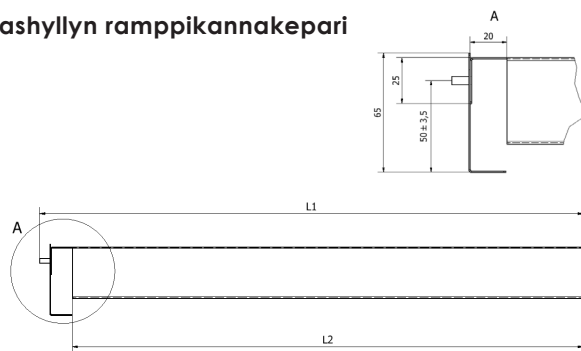

Irica-asennustarvikkeet ja -lisäosat

Tikashyllyn ramppikannakepari

L1 = 500, 800 tai 1 250 mm

L2 = 470, 770 tai 1 220 mm

Tikashyllyn ramppikannakepari on portaattomasti säädettävä ramppiasennuskiinnike, joka mahdollistaa luotettavan ja joustavan valaisinasennuksen tikashyllyjen väliin.

Kiinnikkeessä on ilman työkaluja irrotettava päätystoppari, joka lukitsee kiinnikkeen tikashyllyn laitaan. Päätystoppari voidaan sijoittaa tikashyllyn pienän kohdalle, jolloin valaisimen sivusuunta lukittuu.

Kiinnike on MEKA-yhteensopiva. Tarkista muiden hyllyjen yhteensopivuus kiinnityskohdan mittakuvasta.