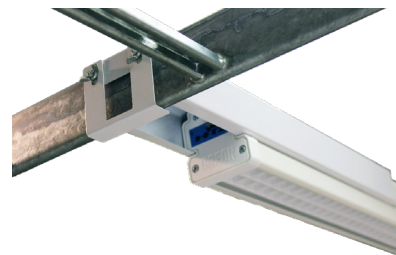

Irica-asennustarvikkeet ja -lisäosat

Tikashyllyn ramppikannakepari

L1 = 500, 800 tai 1 250 mm

L2 = 470, 770 tai 1 220 mm

Tikashyllyn ramppikannakepari on portaattomasti säädettävä ramppiasennuskiinnike, joka mahdollistaa luotettavan ja joustavan valaisinasennuksen tikashyllyjen väliin.

Kiinnikkeessä on ilman työkaluja irrotettava päätystoppari, joka lukitsee kiinnikkeen tikashyllyn laitaan. Päätystoppari voidaan sijoittaa tikashyllyn pienän kohdalle, jolloin valaisimen sivusuunta lukittuu.

Kiinnike on MEKA-yhteensopiva. Tarkista muiden hyllyjen yhteensopivuus kiinnityskohdan mittakuvasta.