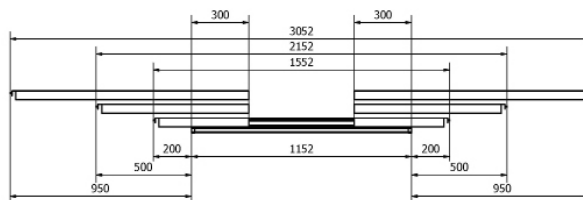

Pidätämme oikeudet muutoksiin.

Viimeisimmät tuotetiedot löydät osoitteesta www.greon.fi.

GREON