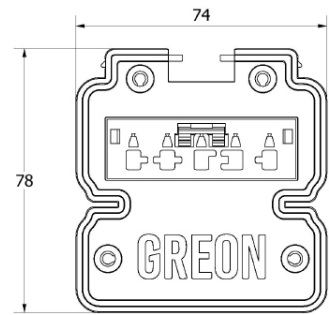

### Low Glare

A (65°)

B (55°)

C (30°)

<b>Käyttöjännite:</b>	230 V	
<b>Suojausluokka:</b>	I	
<b>Ottotehot:</b>	44–98 W	
<b>Ohjaustapa:</b>	on/off ja DALI	
<b>Ketjutettavuus:</b>	Ketjutettava	
<b>Valovirta:</b>	6 700 – 15 500 lm	Valovirran optimointi
<b>Värlämpötila:</b>	4 000 K	2 700, 3 000, 3 500, 5 000, 5 700 ja 6 500 K
<b>MacAdam, SDCM:</b>	3	
<b>Värintoisto, CRI:</b>	80	70 ja 90
<b>Valonjaot:</b>	B	A ja C
<b>Elinikä L90B10 (Ta 25 °C)</b>	> 100 000 h	
<b>Käyttöympäristön lämpötila:</b>	–20 ... +45 °C	
<b>Takuu:</b>	5 v	
<b>Kotelointiluokka:</b>	IP44, IP21 (pistoliitinmallit ja kuvuttomat mallit)	
<b>Paino:</b>	3,8–7,5 kg	
<b>Mitat (p, k, s; mm):</b>	1 160 – 2 272 × 77 × 73 mm	
<b>Tuotteen väri:</b>	Valkoinen RAL 9003	Musta RAL 9005
<b>Materiaali:</b>	Kierrätysalumiini	
<b>Asennustavat:</b>	Katto-, valaisinripustuskisko- tai seinäasennus tai ramppiasennus tikashyllyn tai valaisinripustuskiskon väliin	

## Mittakuva

L = 1 152, 1 712 tai 2 272 mm

## Irica Low Glare

B (55°)

Kupu = KU

pääty = 0L

pääty = 1L

pääty = 2L

**Pistoliittimet:** Wago Winsta MIDI

Pituus 1 152 mm