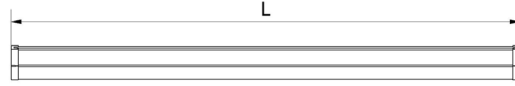

Mittakuva

L = 1 152, 1 712 tai 2 272 mm