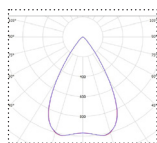

AVARO B

AVARO B 60

A, 60°