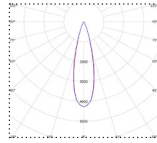

AVARO B

AVARO B 25

C, 25°