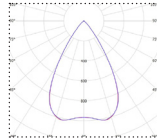

AVARO

A-malli (arm)

Virtalähde integroitu virranottoimeen

B-malli (box)

Virtalähde erillisessä kotelossa

AVARO A 60

A, 60°

Snro	Tuotekoodi	Tuotenimi	Teho	Valovirta
	AVA15A29DB930A	Avaro A 10x15 A 2900 930 DALI BL	27 W	2898 lm
	AVA15A29OB930A	Avaro A 10x15 A 2900 930 BL	27 W	2898 lm
	AVA15A29DW930A	Avaro A 10x15 A 2900 930 DALI WH	27 W	2898 lm
	AVA15A29OW930A	Avaro A 10x15 A 2900 930 WH	27 W	2898 lm
	AVA15A33DB930A	Avaro A 10x15 A 3300 930 DALI BL	33 W	3284 lm
	AVA15A33OB930A	Avaro A 10x15 A 3300 930 BL	33 W	3284 lm
	AVA15A33DW930A	Avaro A 10x15 A 3300 930 DALI WH	33 W	3284 lm
	AVA15A33OW930A	Avaro A 10x15 A 3300 930 WH	33 W	3284 lm