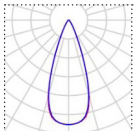

Avaro valmistetaan Suomessa.

Valonjakovaihtoehdot

Ominaisuudet:

Vakiotuotteet:

Tilauksesta:

A, 60°

B, 35°

C, 25°