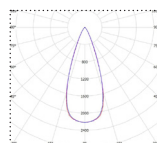

AVARO A 35

B, 35°