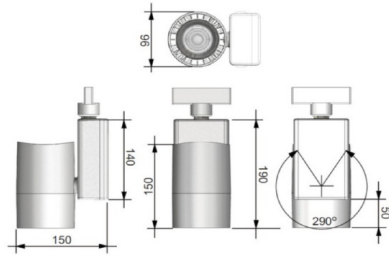

AVARO

A-malli (arm)

Virtalähde integroitu virranottoimeen

B-malli (box)

Virtalähde erillisessä kotelossa

AVARO A 60

A, 60°

Snro	Tuotekoodi	Tuotenimi	Teho	Valovirta
	AVA15A29DB930A	Avaro A 10x15 A 2900 930 DALI BL	27 W	2898 lm
	AVA15A29OB930A	Avaro A 10x15 A 2900 930 BL	27 W	2898 lm
	AVA15A29DW930A	Avaro A 10x15 A 2900 930 DALI WH	27 W	2898 lm
	AVA15A29OW930A	Avaro A 10x15 A 2900 930 WH	27 W	2898 lm
	AVA15A33DB930A	Avaro A 10x15 A 3300 930 DALI BL	33 W	3284 lm
	AVA15A33OB930A	Avaro A 10x15 A 3300 930 BL	33 W	3284 lm
	AVA15A33DW930A	Avaro A 10x15 A 3300 930 DALI WH	33 W	3284 lm
	AVA15A33OW930A	Avaro A 10x15 A 3300 930 WH	33 W	3284 lm

AVARO A 35

B, 35°

Snro	Tuotekoodi	Tuotenimi	Teho	Valovirta
	AVA15B30DB930A	Avaro A 10x15 B 3000 930 DALI BL	27 W	2977 lm
	AVA15B30OB930A	Avaro A 10x15 B 3000 930 BL	27 W	2977 lm
	AVA15B30DW930A	Avaro A 10x15 B 3000 930 DALI WH	27 W	2977 lm
	AVA15B30OW930A	Avaro A 10x15 B 3000 930 WH	27 W	2977 lm
	AVA15B34DB930A	Avaro A 10x15 B 3400 930 DALI BL	33 W	3406 lm
	AVA15B34OB930A	Avaro A 10x15 B 3400 930 BL	33 W	3406 lm
	AVA15B34DW930A	Avaro A 10x15 B 3400 930 DALI WH	33 W	3406 lm
	AVA15B34OW930A	Avaro A 10x15 B 3400 930 WH	33 W	3406 lm

Pidätämme oikeudet muutoksiin.

Viimeisimmät tuotetiedot löydät osoitteesta www.greon.fi.

GREON