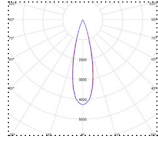

AVARO A

AVARO A 25

C, 25°