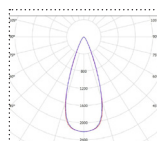

AVARO B 35

B, 35°