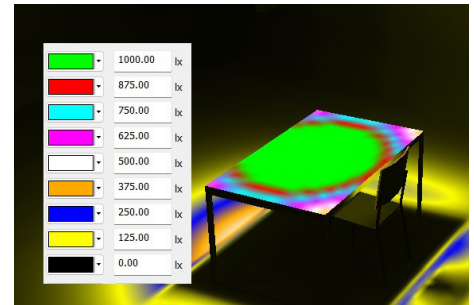

Snro	Tuotekoodi	Tuotenimi	Väriämpötila	Ohjaus	Teho	Valovirta
4149647	IRD12B32HW9400L	Irica Desk 70x12 B 3250 on/off white 940 Cable	4 000 K	on/off	22 W	3 250 lm

Valaisimen pituus 1 437 mm, alhainen kiusahäikäisy, 800lx:n työalueelle

Valaisimen värintoistoindeksi CRI90

35 W / 5 000 lm (valonjako A)
Valaisimen asennuskorkeus
pöytätasosta 1 200 mm.