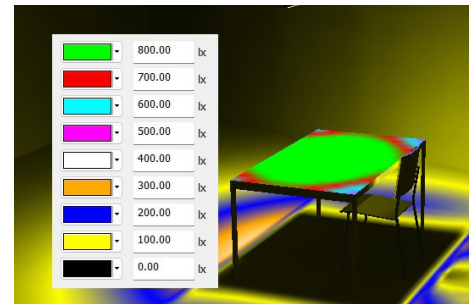

Snro	Tuotekoodi	Tuotenimi	Väriämpötila	Ohjaus	Teho	Valovirta
4149650	IR15A50HW9400L	Irica Desk 70x15 A 5000 on/off white 940 Cable	4 000 K	on/off	35 W	5 000 lm