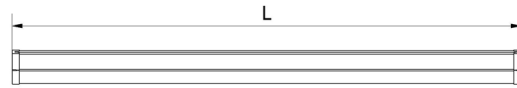

L = 1 152 ja 1 437 mm