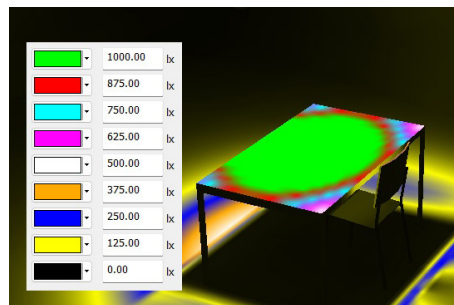

Valaisimen pituus 1 437 mm, tavanomainen kiusahäikäisy, 1 000 lx:n työalueelle

Valonjako B

Valaisimen värintoistoindeksi CRI90

24 W / 3 650 lm (valonjako B)
Valaisimen asennuskorkeus
pöytätasosta 1 200 mm.

Snro	Tuotekoodi	Tuotenimi	Väriämpötila	Ohjaus	Teho	Valovirta
4149649	IR15B36HW9400L	Irica Desk 70x12 B 3650 on/off white 940 Cable	4 000 K	on/off	24 W	3 650 lm