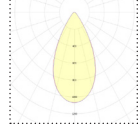

## Irica Desk

L = 1 152 ja 1 437 mm

Valonjako A

UGR >19

Valonjako B

UGR <19

Valaisin on varustettu 3 m pistotulppaliitosjohdolla.

Valaisin on varustettu säädettävillä kiinnikkeillä.