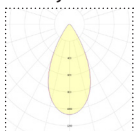

Valonjako B

Käyttöjännite:	230 V		
Suojausluokka:	I		
Ottotehot:	22–34 W		
Ohjaustapa:	on/off		DALI
Ketjutettavuus:	Päättyvä asennus (liitosjohto 3 m)		Ketjutettava, pistoliittimet
Valovirta:	3 250 – 5 000 lm		Valovirran optimointi
Värlämpötila:	4 000 K		3 000 ja 5 000
MacAdam, SDCM:	3		
Värintoisto, CRI:	90		80
Valonjaot:	A ja B		
Elinikä L90B10 (Ta 25 °C)	> 100 000 h		
Käyttöympäristön lämpötila:	–20 ... +45 °C		
Takuu:	5 v		
Kotelointiluokka:	IP21		IP44
Paino:	3,8 kg		
Mitat (p, k, s; mm):	1 160 ja 1 437 × 77 × 73 mm		
Tuotteen väri:	Valkoinen RAL 9010		Musta RAL 9005
Materiaali:	Kierrätysalumiini		
Asennustavat:	Tekniset työpisteet, seinäasennus ja tasopintaan (kaapin pohjaan)