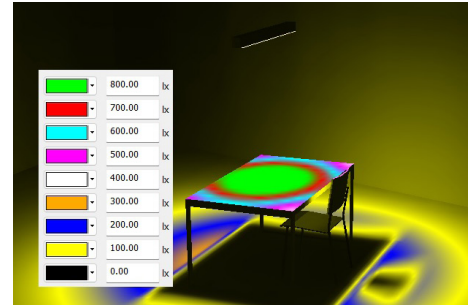

Valaisimen pituus 1 152 mm, alhainen kiusahäikäisy, 800 lx:n työalueelle

Valaisimen värintoistoindeksi CRI90

27 W / 4 000 lm (valonjako A)
Valaisimen asennuskorkeus
pöytätasosta 1 200 mm.

Snro	Tuotekoodi	Tuotenimi	Väriämpötila	Ohjaus	Teho	Valovirta
4149648	IRD12A40HW9400L	Irica Desk 70x12 A 4000 on/off white 940 Cable	4 000 K	on/off	27 W	4 000 lm

Valaisimen pituus 1 152 mm, tavanomainen kiusahäikäisy, 1 000 lx:n työalueelle

Valaisimen värintoistoindeksi CRI90

22 W / 3 250 lm (valonjako B)
Valaisimen asennuskorkeus
pöytätasosta 1 200 mm.