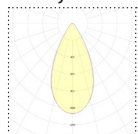

Valaisimen pituus 1 437 mm, tavanomainen kiusahäikäisy, 1 000 lx:n työalueelle

Valonjako B

Valaisimen värintoistoindeksi CRI90

24 W / 3 650 lm (valonjako B)
Valaisimen asennuskorkeus
pöytätasosta 1 200 mm.