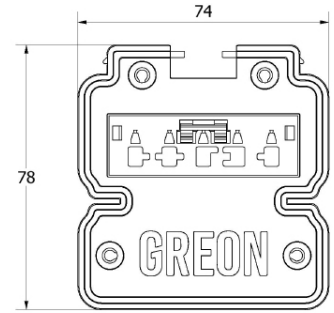

#### Valonjako B

<b>Käyttöjännite:</b>	230 V		
<b>Suojausluokka:</b>	I		
<b>Ottotehot:</b>	22–34 W		
<b>Ohjaustapa:</b>	on/off		DALI
<b>Ketjutettavuus:</b>	Päättyvä asennus (liitosjohto 3 m)		Ketjutettava, pistoliittimet
<b>Valovirta:</b>	3 250 – 5 000 lm		Valovirran optimointi
<b>Värlämpötila:</b>	4 000 K		3 000 ja 5 000
<b>MacAdam, SDCM:</b>	3		
<b>Värintoisto, CRI:</b>	90		80
<b>Valonjaot:</b>	A ja B		
<b>Elinikä L90B10 (Ta 25 °C)</b>	> 100 000 h		
<b>Käyttöympäristön lämpötila:</b>	–20 ... +45 °C		
<b>Takuu:</b>	5 v		
<b>Kotelointiluokka:</b>	IP21		IP44
<b>Paino:</b>	3,8 kg		
<b>Mitat (p, k, s; mm):</b>	1 160 ja 1 437 × 77 × 73 mm		
<b>Tuotteen väri:</b>	Valkoinen RAL 9010		Musta RAL 9005
<b>Materiaali:</b>	Kierrätysalumiini		
<b>Asennustavat:</b>	Tekniset työpisteet, seinäasennus ja tasopintaan (kaapin pohjaan)		

## Irica Desk

L = 1 152 ja 1 437 mm

Valonjako A

UGR >19

Valonjako B

UGR <19

Valaisin on varustettu 3 m pistotulppaliitosjohdolla.

Valaisin on varustettu säädettävillä kiinnikkeillä.