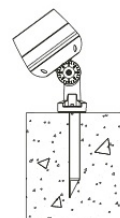

TOWER asennus- ja lisätarvikkeet

SINGLEARM