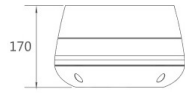

Valonjakovaihtoehdot:	Ominaisuudet:	Vakiotuotteet:	Tilauksesta:
 60	Ylijännitesuojaus:	20 KV	
 25	Suojausluokka:	II	
 7	Ottotehot:	13 W-88 W	
	Ohjaustapa:	On/off	
	Ketjutettavuus:	Päättävä asennus	
	Valovirta:	1663 lm- 13079 lm	
	Väriämpötila:	3000 K	2700, 4000, ja 5000 K. Punainen, sininen ja vihreä
	Värintoisto, CRI:	>70	
	Valonjaot:	25 ja 60°	7°
	Elinikä L90B10 (Ta 25 °C)	>60 000 h	
	Käyttöympäristön lämpötila:	- 30 °C ... +60 °C	
	Takuu:	5 v	
	Kotelointiluokka:	IP66	
	Ilkivaltaluuokka:	IK08	
	Paino:	2,3-5,4 kg	
	Mitat (pituus x leveys mm):	110 x 125mm, 150 x 180 mm ja 170 x 240 mm	
	Tuotteen väri:	Harmaa RAL 7043	
	Materiaali:	Alumiini	
	Asennustavat:	Seinäasennus ja pylväsasennus	

TOWER

TOWER S

TOWER M

TOWER L

TOWER S kohdevalaisin

* Valovirran arvot mitattu vakio-optiikalla.

Mittaustoleranssi +/- 5 %, Ta. 25 °C

Snro	Tuotekoodi	Tuotenimi	Valovirta*
4527466	TOWER S 12-60	TOWER S 60 IP66 1700 13W 730 ON/OFF GL CL RAL7043	1728 lm
4527467	TOWER S 12-25	TOWER S 25 IP66 1700 13W 730 ON/OFF GL CL RAL7043	1728 lm