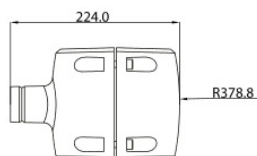

TOWER asennus- ja lisätarvikkeet

SINGLEARM