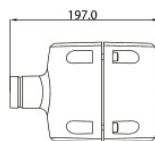

TOWER asennus- ja lisätarvikkeet

SINGLEARM