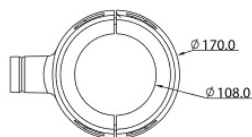

TOWER asennus- ja lisätarvikkeet

SINGLEARM