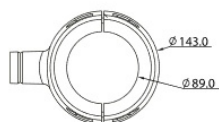

TOWER asennus- ja lisätarvikkeet

SINGLEARM